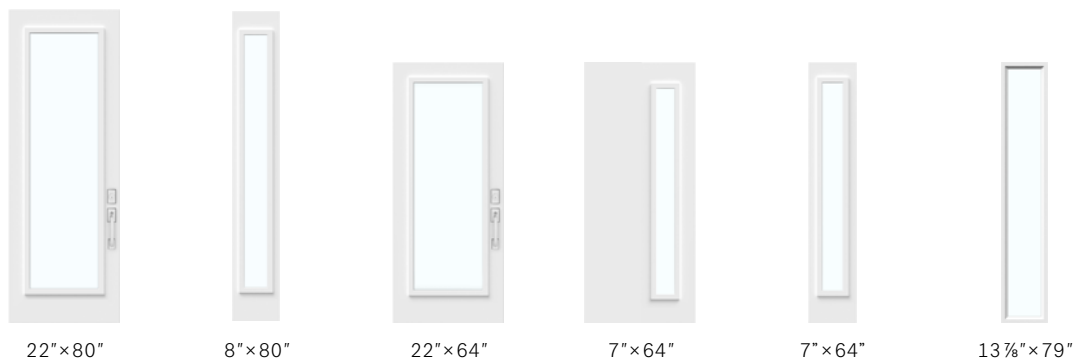

Frames: Contemporary or Novapvc.

Available Options:

08-079-

Add this prefix to the codes below

	22"×17"		12"×12"		22"×12"		22"×14 1/16"		22"×9"		10 15/16"×76 1/16"	
Frames	Contemp.	Novapvc	Contemp.	Novapvc	Contemp.	Novapvc	Contemp.	Novapvc	Contemp.	Contemp.	Novapvc	
Soft	259-116	259-114	216-063	216-061	053-046	On demand	260-063	On demand	210-064	N/A	N/A	
Fluid*	259-119 ↔	259-117 ↔	216-066 ↔	216-064 ↔	053-050 ↔	On demand	260-066 ↔	On demand	N/A	N/A	N/A	
Masterline*	259-045 ↔	259-046 ↔	216-027 ↔	216-028 ↔	053-001 ↔	On demand	260-039 ↔	On demand	210-039 ↔	N/A	N/A	
Sandblasted	259-033	259-012	216-012	216-017	053-007	On demand	260-027	On demand	210-033	211-029	N/A	
Satin	259-062	259-024	216-001	216-025	053-002	On demand	On demand	On demand	N/A	211-028	N/A	
Pinhead	259-085	259-008	216-037	216-024	053-004	On demand	260-051	On demand	210-050	N/A	N/A	
Screen	259-038	259-052	216-029	216-032	053-003	On demand	260-041	On demand	210-048	N/A	N/A	
Chinchilla	259-035	259-049	216-018	216-020	053-006	On demand	260-044	On demand	210-051	N/A	N/A	